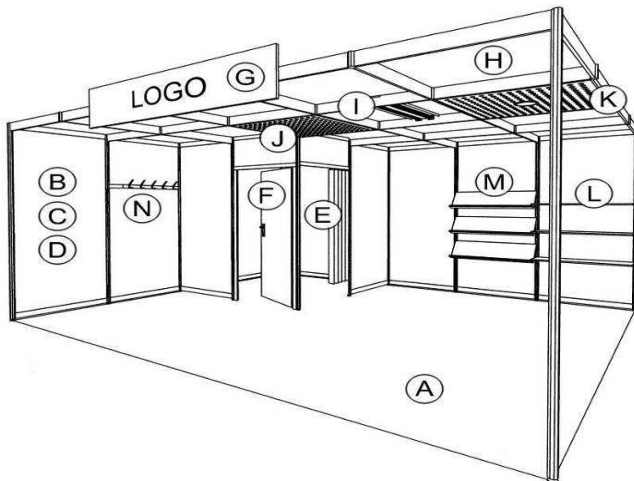

**Commande tardive/Late orders +20% - Commande sur site/On-site orders +50%**

Exposant/Exhibitor :

Stand N°

 K	Trame de plafond fermée par plaque méla 16mm avec 1 spot central 100W, 100x100cm, blanc Ceiling grid closed with mela board 16mm with 1 central spot 100W, 100x100cm, white Amenée électrique non comprise / Power supply not included	CHF133		
 G	Enseigne supplémentaire, L200cm, H40cm, y.c. nom de l'exposant Additional name board, 200cm wide, 40cm high, incl. lettering	CHF200		
LOGO	Logo en lieu et place du lettrage sur enseigne (fichier eps vectorisé) Logo on name board instead of lettering (eps vectorised file)	CHF244		
 M	Etagère de 3 rayons, 100x30cm, accrochée à la paroi Rack of 3 shelves, 100x30cm, fixed to wall	CHF133		
 N	Etagère de 3 rayons inclinés, 100x30cm, accrochée à la paroi Rack of 3 sloping shelves, 100x30cm, fixed to wall	CHF133		
 O	Porte-manteaux, L100cm, accroché à la paroi Coat rack, 100cm wide, fixed to wall	CHF67		
 P	Rail électrique* de 2 spots 100W Electrical rail* with 2 spotlights 100W (power supply not included)	CHF89		
 Q	Spot* 100W aditionnel, pour rail électrique Extra Spotlight* 100W, fixed to electrical rail	CHF56		
 R	Spot* à potence 100W fixé sur le haut de la paroi Stem light* 100W fixed on the top of the panel	CHF78		
* amenée électrique non comprise /power supply not included		<b>Total HT/ excl. taxes</b>	[CHF]	
		<b>+ TVA /Taxes</b>	7,6 %	
		<b>TOTAL</b>	[CHF]	